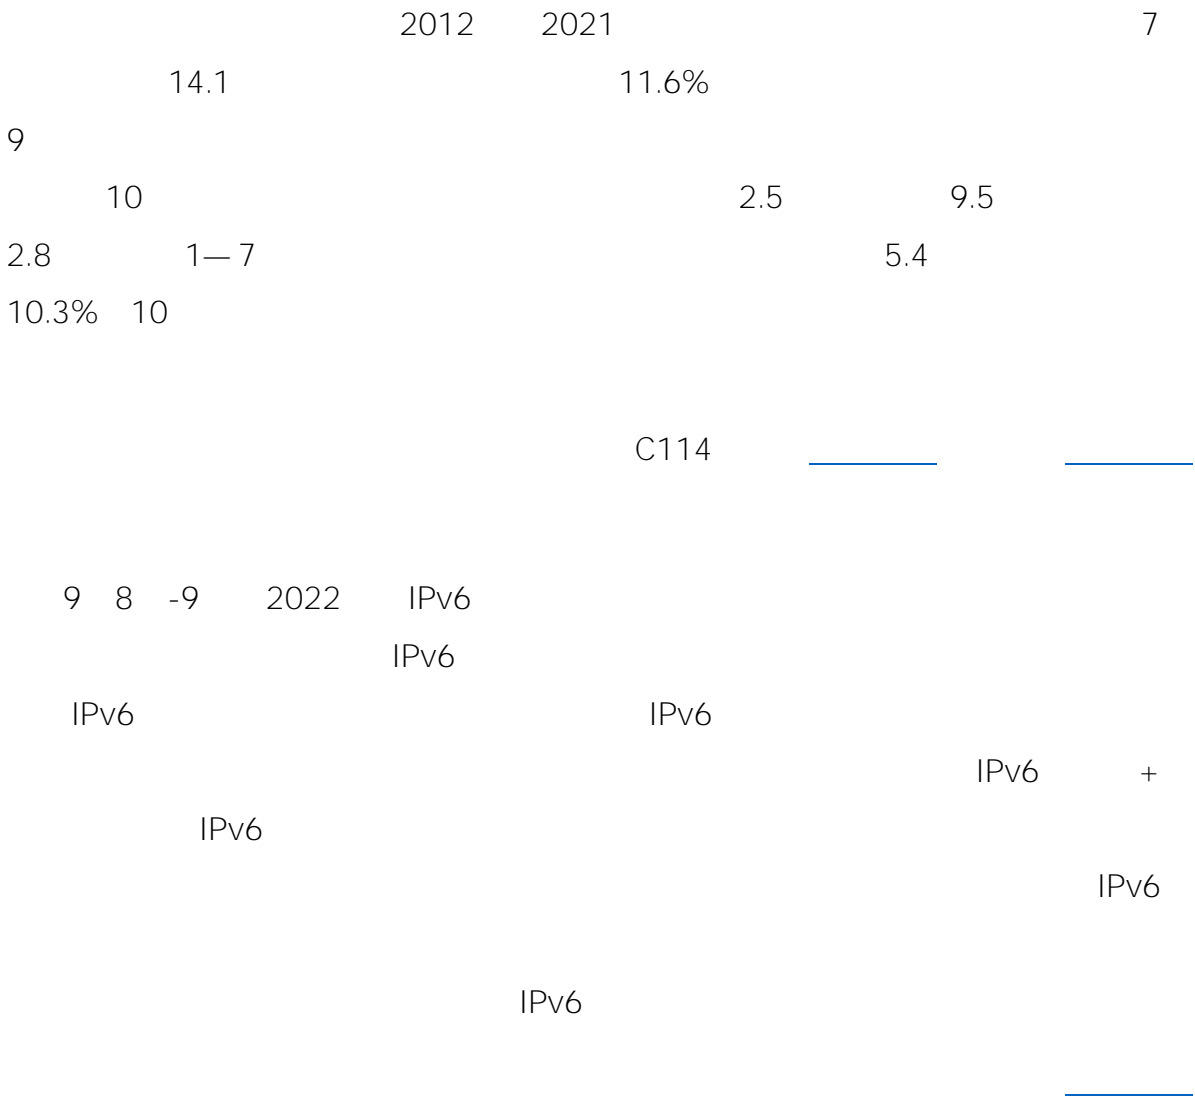

	03
	03
	04
	04
2021	04

	05
	05
IPv6	05
	06
	06
	06
5G " BAF "	07
	07
	07

" "

30%

1/3

35%

" + "

" " " + "

2021

52.93		2.91	1844.37
3012		1238	11
32	11	1486	18
256	9		233

5G

"

"

" 2022

"

AT&T Verizon